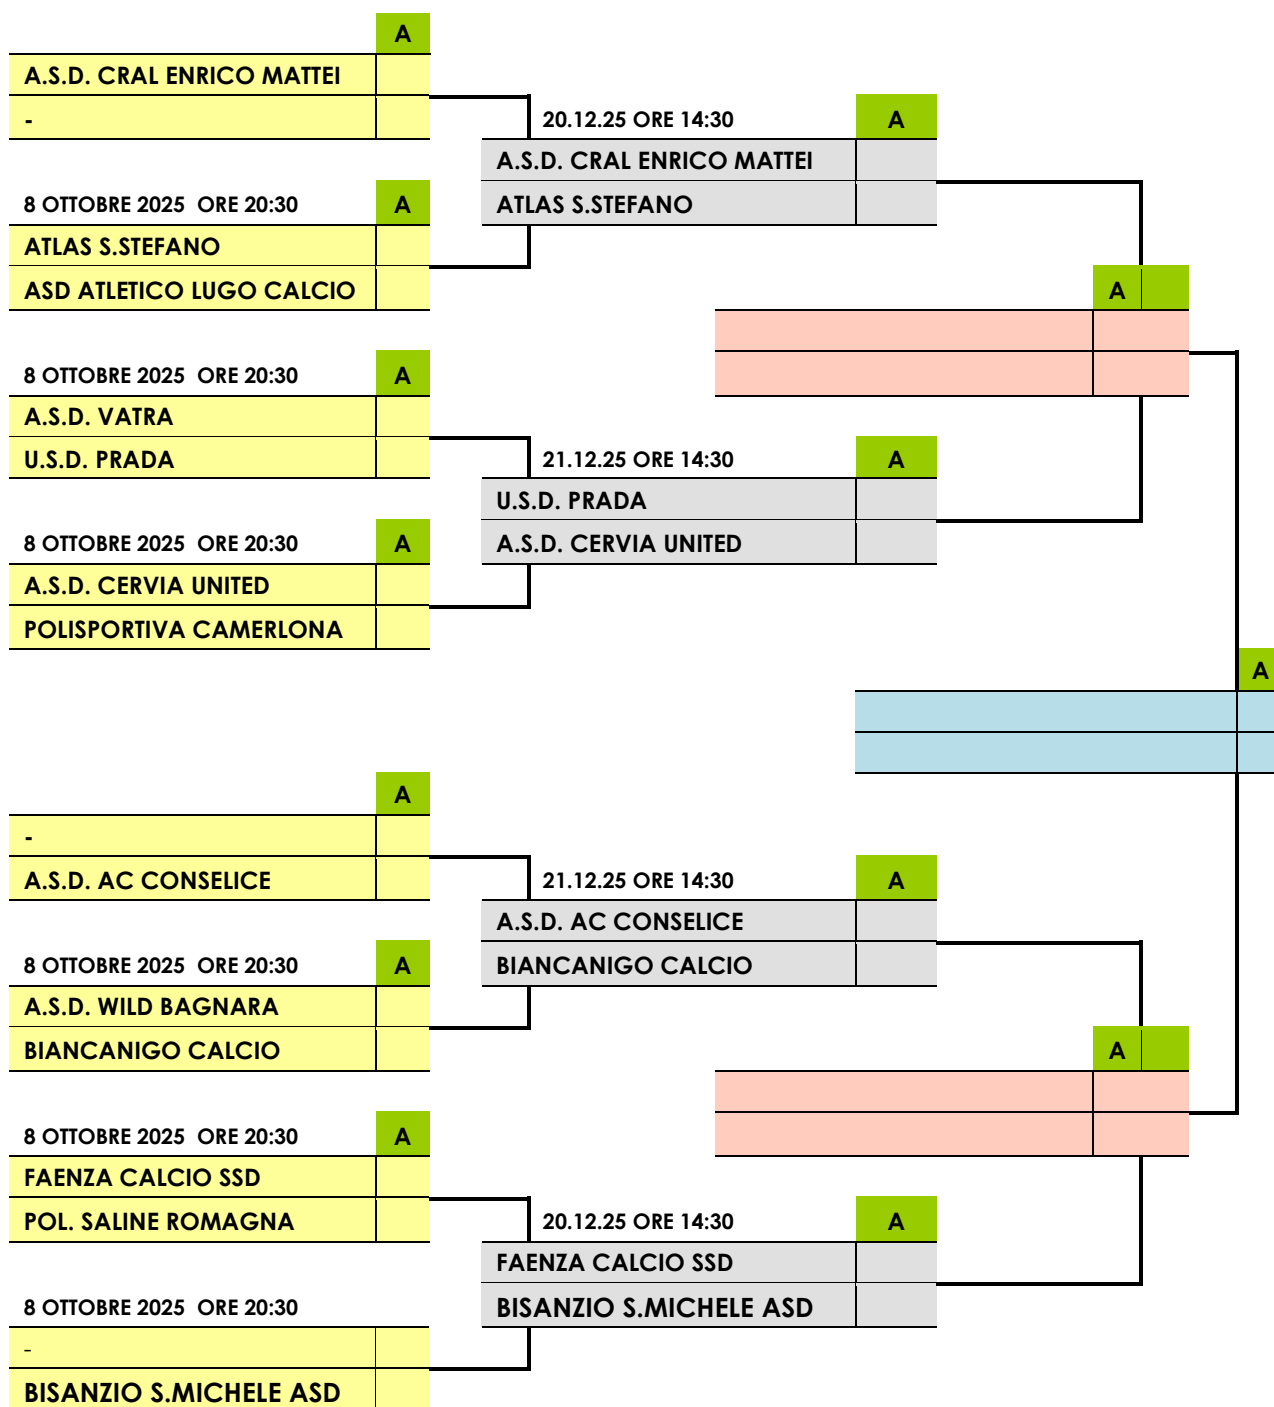

COPPA TERZA CATEGORIA

11° “MEMORIAL FRANCO VITALI”

Stagione Sportiva 2025-2026

PROGRAMMA GARE

			DATA/ORA	STATO
CRAL ENRICO MATTEI	ATLAS S. STEFANO	RAVENNA VILLAGGIO ANIC	20/12/25 14:30	3A
FAENZA CALCIO SSD A R. L.	BISANZIO S. MICHELE A. S. D.	FAENZA STADIO NERI	20/12/25 14:30	3A
AC CONSELICE	BIANCANIGO CALCIO	S. PATRIZIO MARABINI	21/12/25 14:30	3A
PRADA	CERVIA UNITED	PRADA PARROCCHIALE CAMPO	21/12/25 14:30	3A