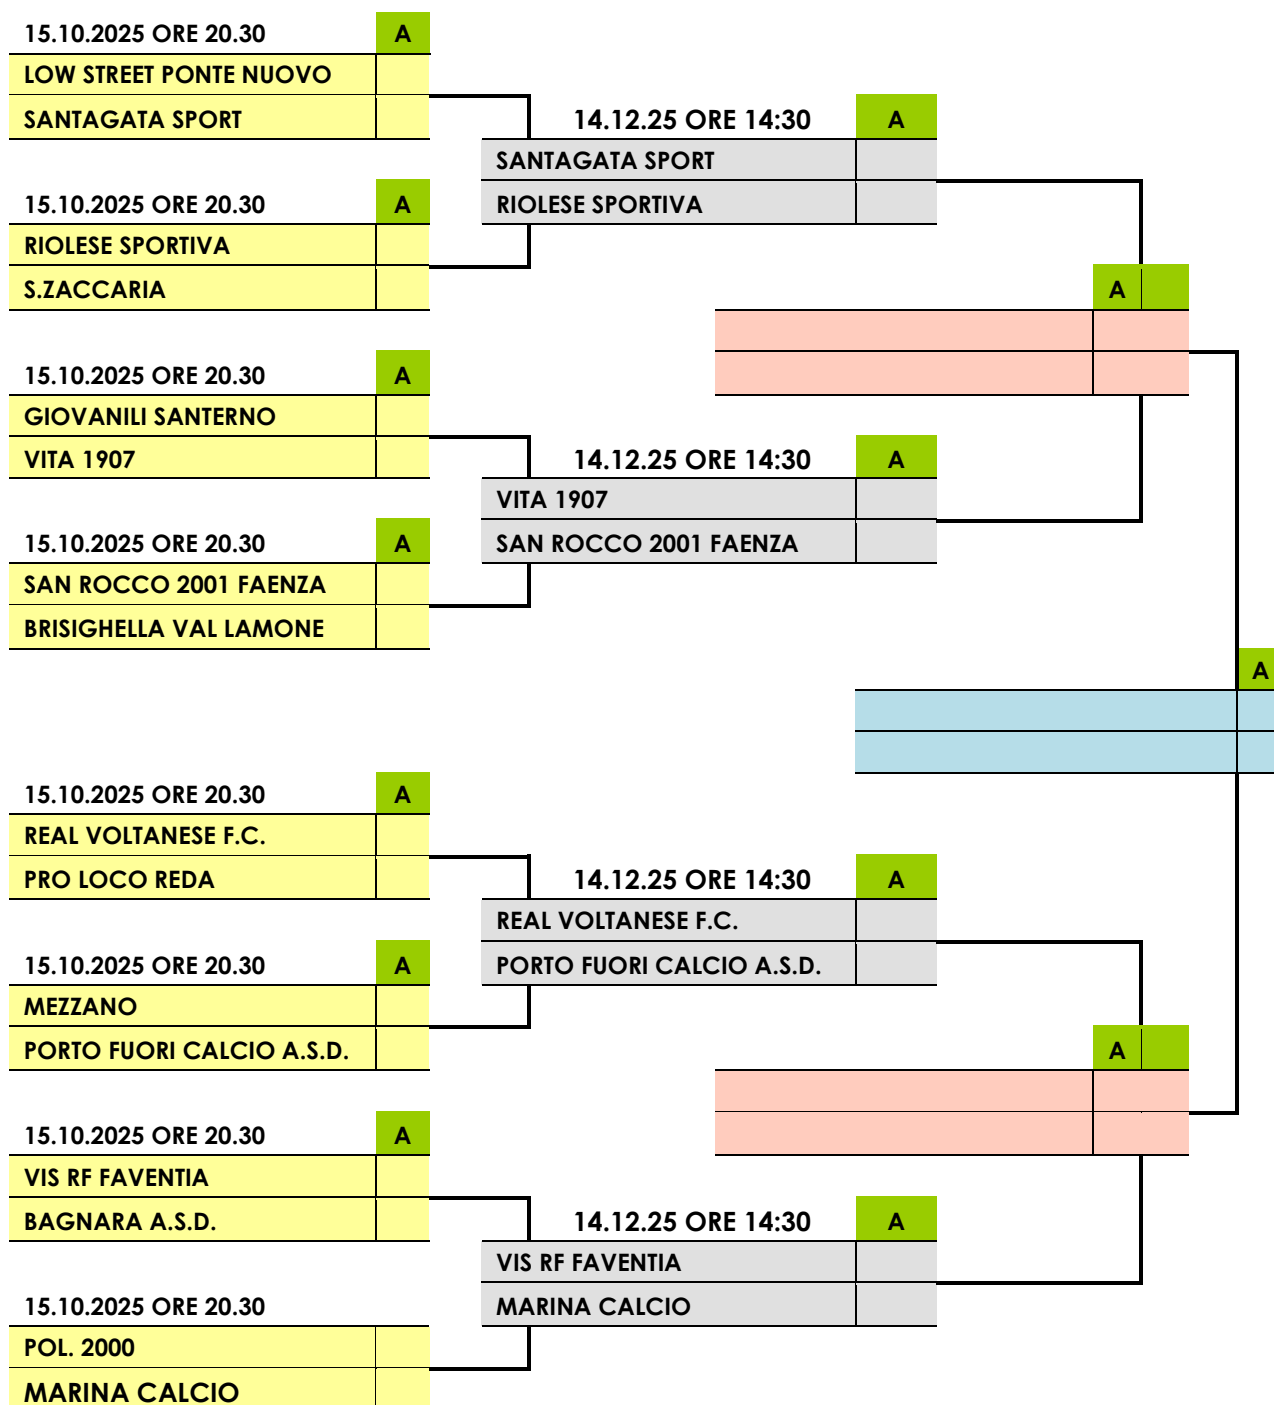

PRONTO AIA

RAVENNA - 3757484846

LUGO - 3911528898

FAENZA - 3473555141

COPPA EMILIA/ROMAGNA 2^A CATEGORIA

4[°] MEMORIAL ROSARIO FRISEDA

Stagione Sportiva 2025-2026

PROGRAMMA GARE